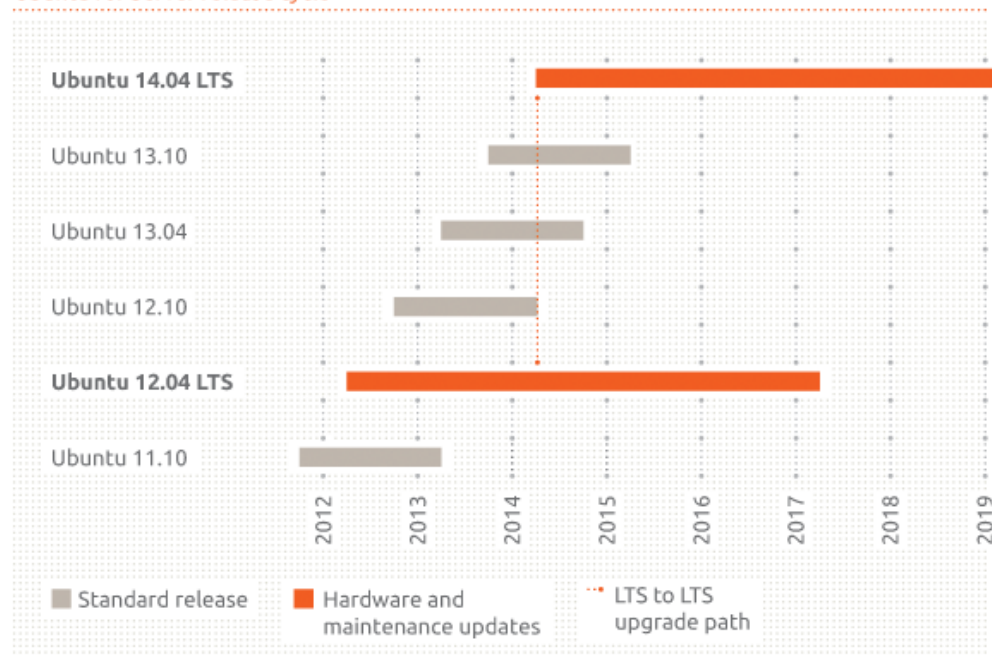

Ubuntu for Server release cycle